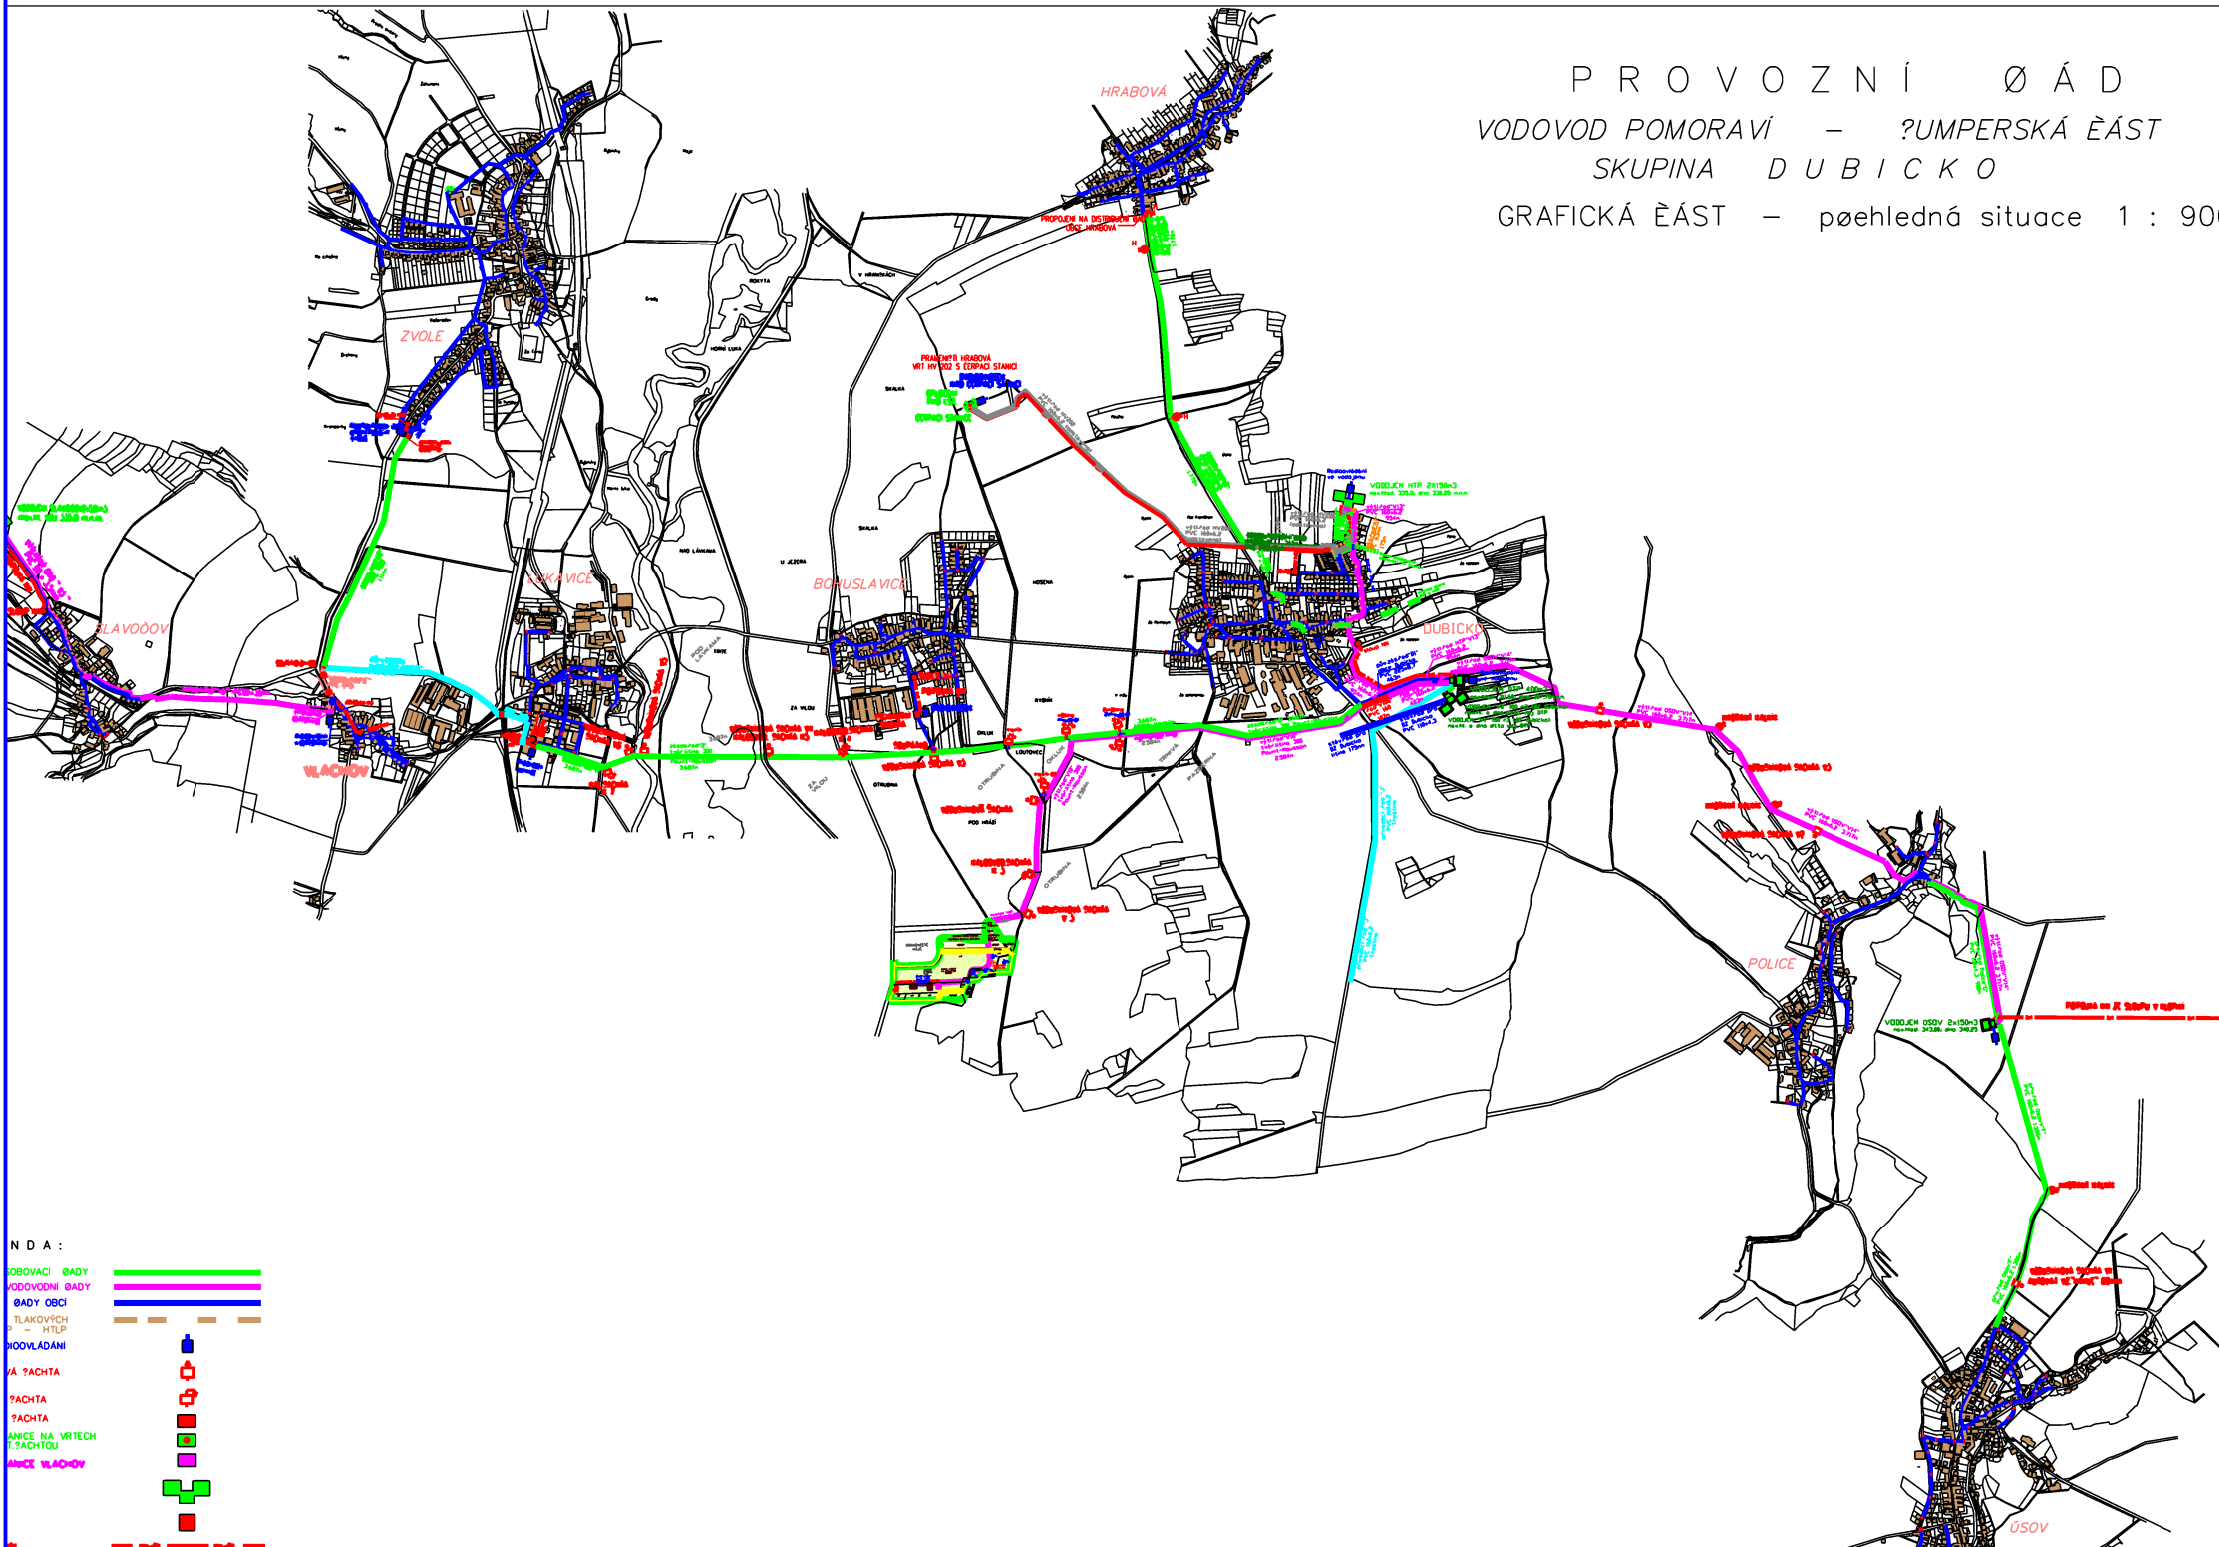

PROVOZNÍ ŮÁĎ
 VODOVOD POMORAVÍ - ŮUMPERSKÁ ĚÁST
 SKUPINA DUBICKO
 GRAFICKÁ ĚÁST - pøehledná situace 1 : 9000

- N D A :
- ŮOBOVACÍ ŮÁĎY
 - VODOVODNÍ ŮÁĎY
 - ŮÁĎY ŮBŮI
 - TLAKOVÝCH Ů - RTLP
 - ŮOOVLÁĎÁNÍ
 - ŮÁ ŮAĈHTA
 - ŮAĈHTA
 - ŮAĈHTA
 - ŮANICE NA VRTECH
 - T.ŮAĈHTOU
 - ŮANICE VLÁĎOV